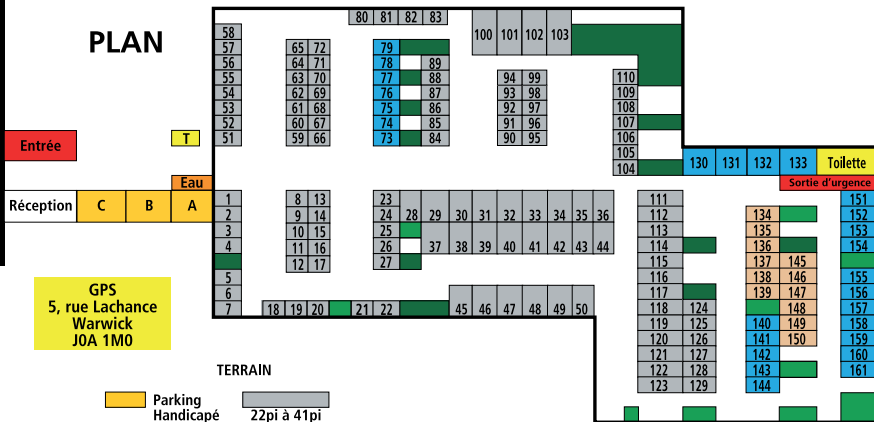

Rue Lachance

# PLAN

GPS  
5, rue Lachance  
Warwick  
JOA 1M0

## TERRAIN

- Parking Handicapé 22pi à 41pi
- Motorisé avec trailer 20pi à 20pi
- Point d'eau Moins de 16pi